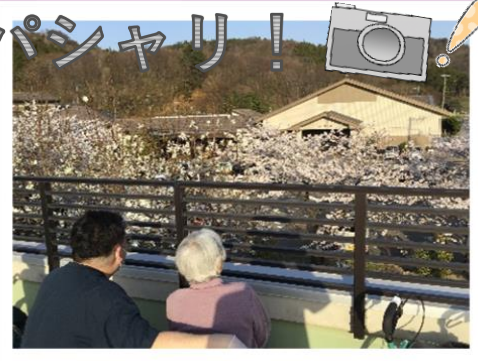

4月上旬。施設前の桜が満開になりました。ご利用者様にとっては風が少し肌寒かったかもしれませんが、晴天の中久しぶりに外へ出て桜を眺められて、笑顔になられる方も多く、あたたかい春を感じる良い機会になったと思います。

今年も7段のひな人形を飾りました。毎年飾っていますが、「すごい」「綺麗だ」といった声が多く上がるので嬉しいです。ひな人形に負けじと、満面の笑顔とポーズをカメラへ向かって決められたご利用者様方はとても楽しそうで、撮影会場からは沢山の笑い声が聞こえてきました。